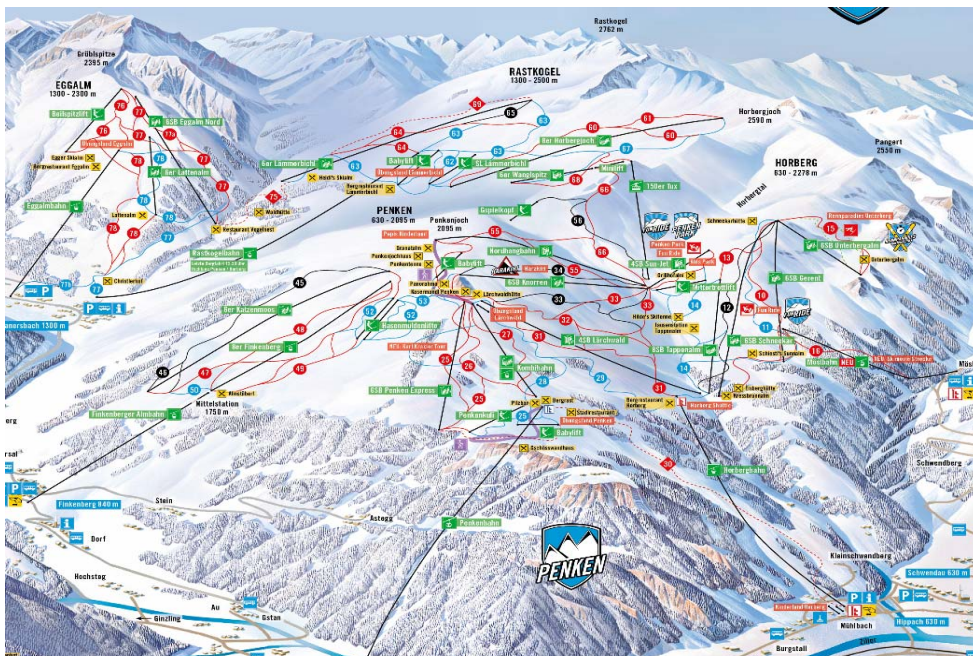

Sport-
gemeinschaft

MBDA-D e.V.

Abteilung

Ski

Tages-Skifahrt

Termin: Freitag 08.02.2019
Skigebiet: Penken (Mayrhofner Bergbahnen)
Anmeldung erwünscht bis: Dienstag 05.02.2019

Hallo Mitglieder der Sportgemeinschaft MBDA-D und solche, die es werden wollen,
folgende Tages-Skifahrt (auch Snowboarden) ins Zillertal ist geplant:

Datum: Fr, 08.02.2019

Zeit: 5:30 Uhr Abfahrt Schrobenuhausen Busbahnhof, bzw. nach Absprache

Ort: Horbergbahn, Kohlstatt 263, 6283 Schwendau (Zillertal), Österreich

Skigebiet [Mayrhofner Bergbahnen - Skigebiet Penken \(Eggalm, Rastkogel, Penken, Horberg\)](#)

Kosten: [Skipass Mayrhofen, 1 Tag ab 08:00 Uhr](#) 53,50 € (abzgl. Mitglieder-Zuschuss)

Anfahrt: mit Kleinbus (beschränkte Teilnehmerzahl)

Anmeldung: - bis Dienstag 05.02.2019
- bei Michael Kranich (michael.kranich@taurus-systems.de, Tel. 99 8530)

Ankündigung nächste Skifahrt:

- Freitag, 15.03.2019,
Tages-Skifahrt in Skigebiet
abhängig von der Schneelage